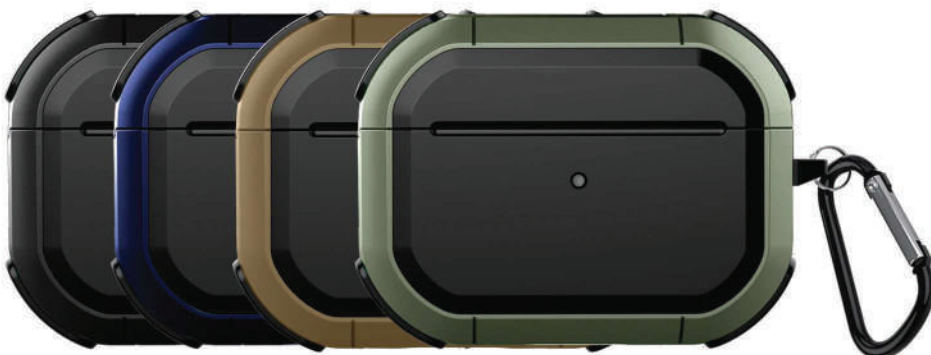

Gripp AirPods Pro Silicone Case

MRP: 1490/-

GR-APDPRO-BLK | GR-APDPRO-CHCOL  
GR-APDPRO-OLIV | GR-APDPRO-INDGO  
GR-APDPRO-GRN

Gripp AirPods Pro Leather Case

MRP: 1990/-

GR-APPLC-BLK | GR-APPLC-BRN  
GR-APPLC-CML